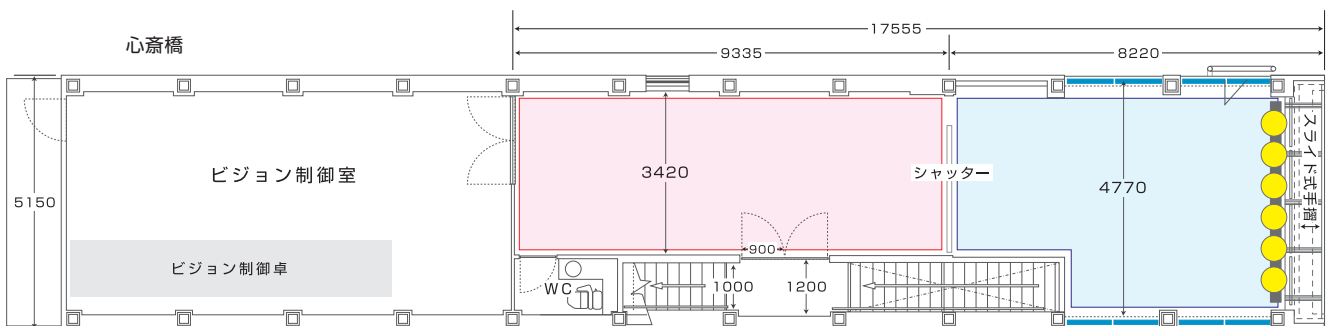

アメリカ村・イベントスペース

● 媒体名	RIBIA イベントスペース (大阪心斎橋・アメリカ村)
● 住所	大阪市中央区西心斎橋2-18-5
● 設置場所	20代~30代の若者で常に賑わうアメリカ村の待ち合わせスポット・三角公園前で展開。 ライブ/トークショー/各種キャンペーン等、様々な用途に対応できるユーティリティ・スペースです。
● 最寄り駅	地下鉄 御堂筋線・心斎橋駅 (徒歩:3分) 地下鉄 長堀鶴見緑地線・心斎橋駅 (徒歩:3分) 地下鉄 四ツ橋線・四ツ橋駅 (徒歩:1分)
● サークレーション	最寄駅乗降客数 : 175,099人/日
● 仕様	68.4M ² (11.98M×3.42M + 5.75M×4.77M) ※ PAおよび照明設備あり
● 使用可能時間	2時間 (12:00 ~ 20:00) ※ 搬入搬出も含む

イベントスペース平面図

イベントスペース使用料金

平日: 350,000円~ **土日祝: 600,000円~**

※ 上記金額はイベントスペースの使用にかかる費用のみとなります。その他にかかる費用に関しては弊社までお問い合わせくださいませ。

お問い合わせ